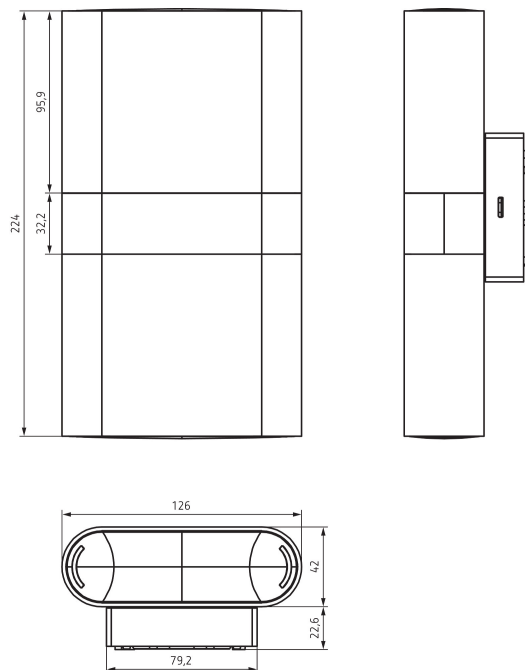

theLeda D UD AL

Арт. №: 1020904

theben
energy saving comfort

Чертежи

Аксессуары

theSenda P
Арт. №: 9070910