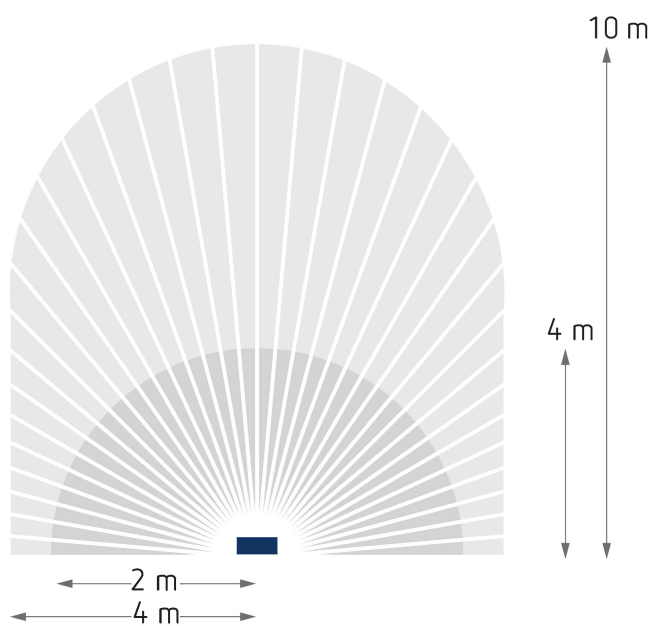

## Зона обнаружения

Высота установки (A)	Диагональ (t)	Head on to (R)
2,2 m	10 m	4 m

Возможны технические изменения и опечатки

Дополнительная информация см.: [www.theben.ru/продукт/1020904](http://www.theben.ru/продукт/1020904)